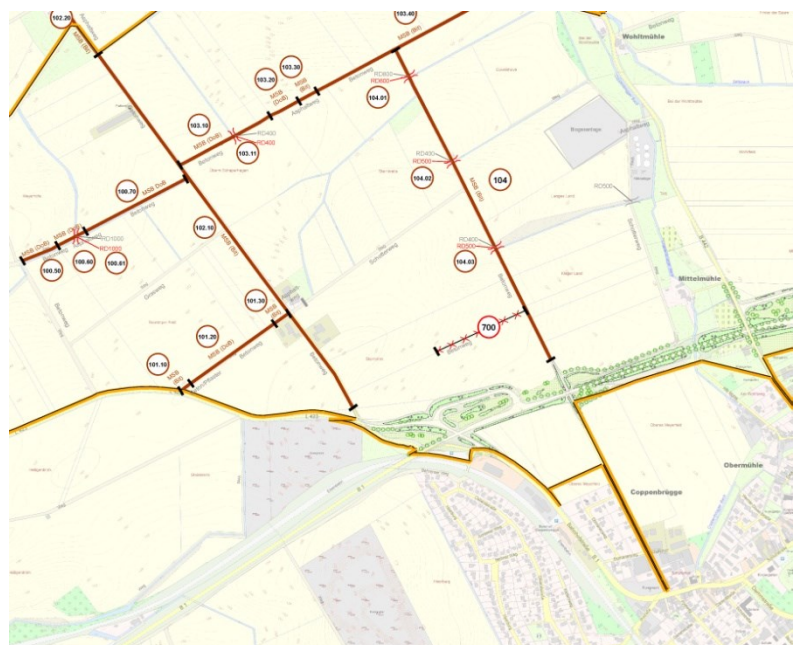

Amt für regionale Landesentwicklung  
Leine-Weser

## Plan über die gemeinschaftlichen und öffentlichen Anlagen - Plan nach § 41 FlurbG -

## **Unternehmensflurbereinigung Coppenbrügge - Marienau Landkreis Hameln-Pyrmont**

Verf.-Nr.: 2435