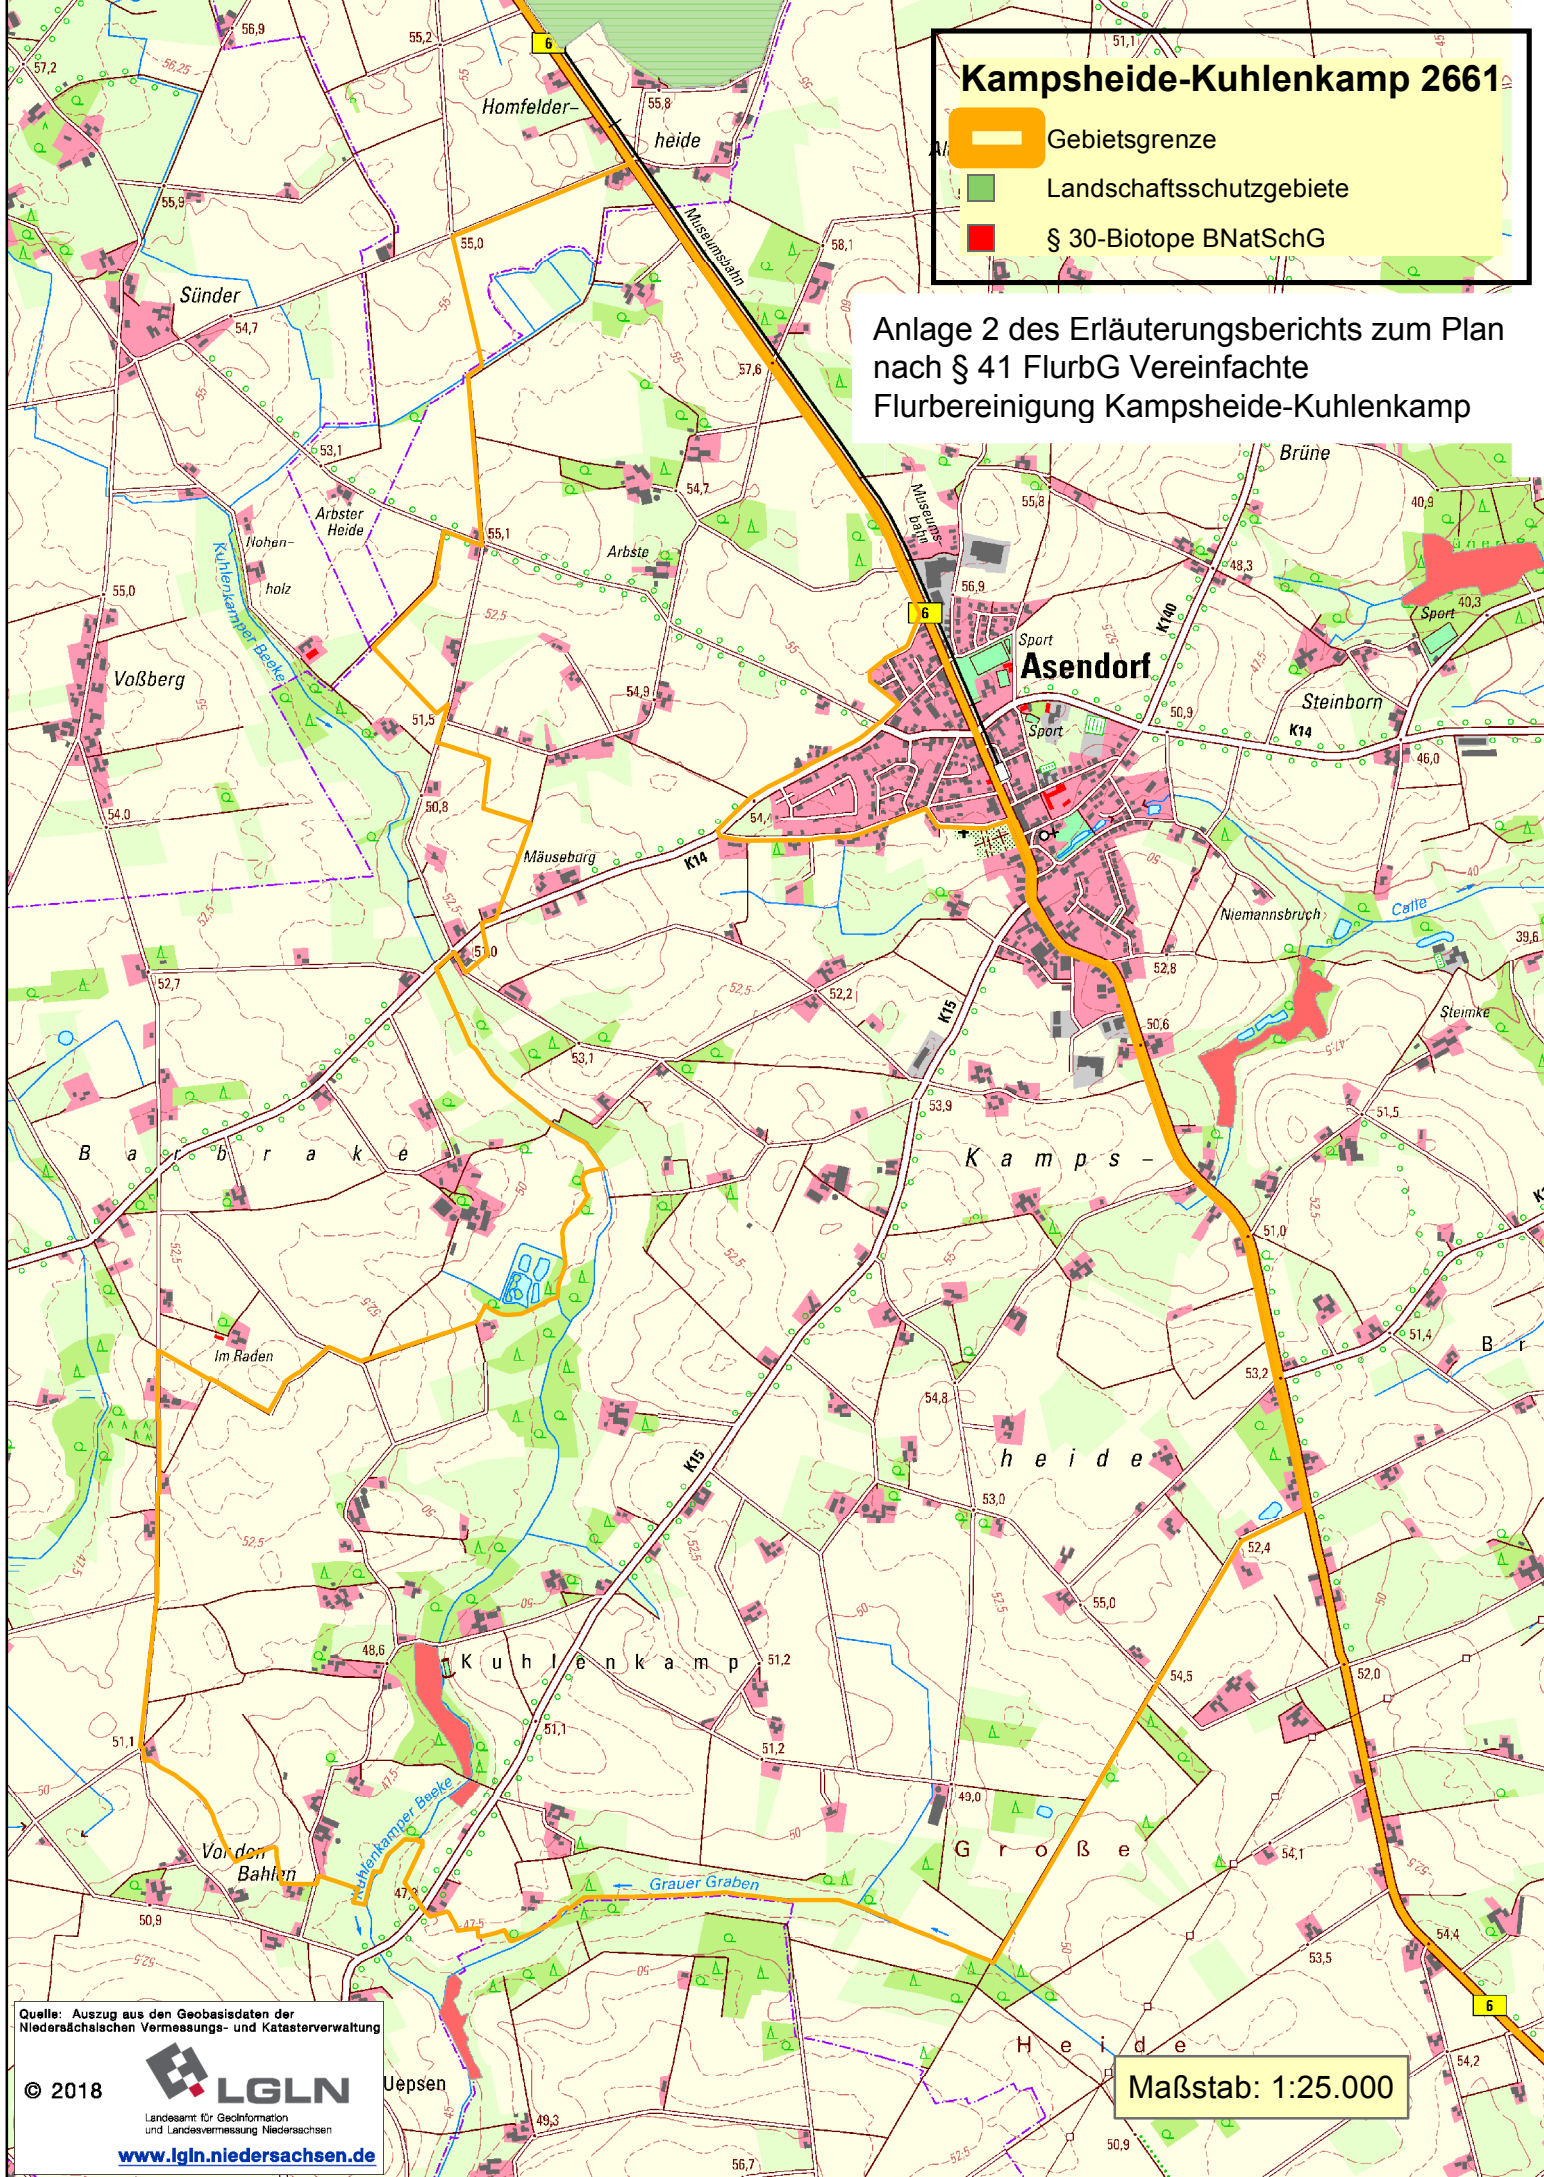

Kampsheide-Kuhlenkamp 2661

- Gebietsgrenze
- Landschaftsschutzgebiete
- § 30-Biotop BNatSchG

Anlage 2 des Erläuterungsberichts zum Plan nach § 41 FlurbG Vereinfachte Flurbereinigung Kampsheide-Kuhlenkamp

Quelle: Auszug aus den Geobasisdaten der Niedersächsischen Vermessungs- und Katasterverwaltung

© 2018

www.lgln.niedersachsen.de

Maßstab: 1:25.000