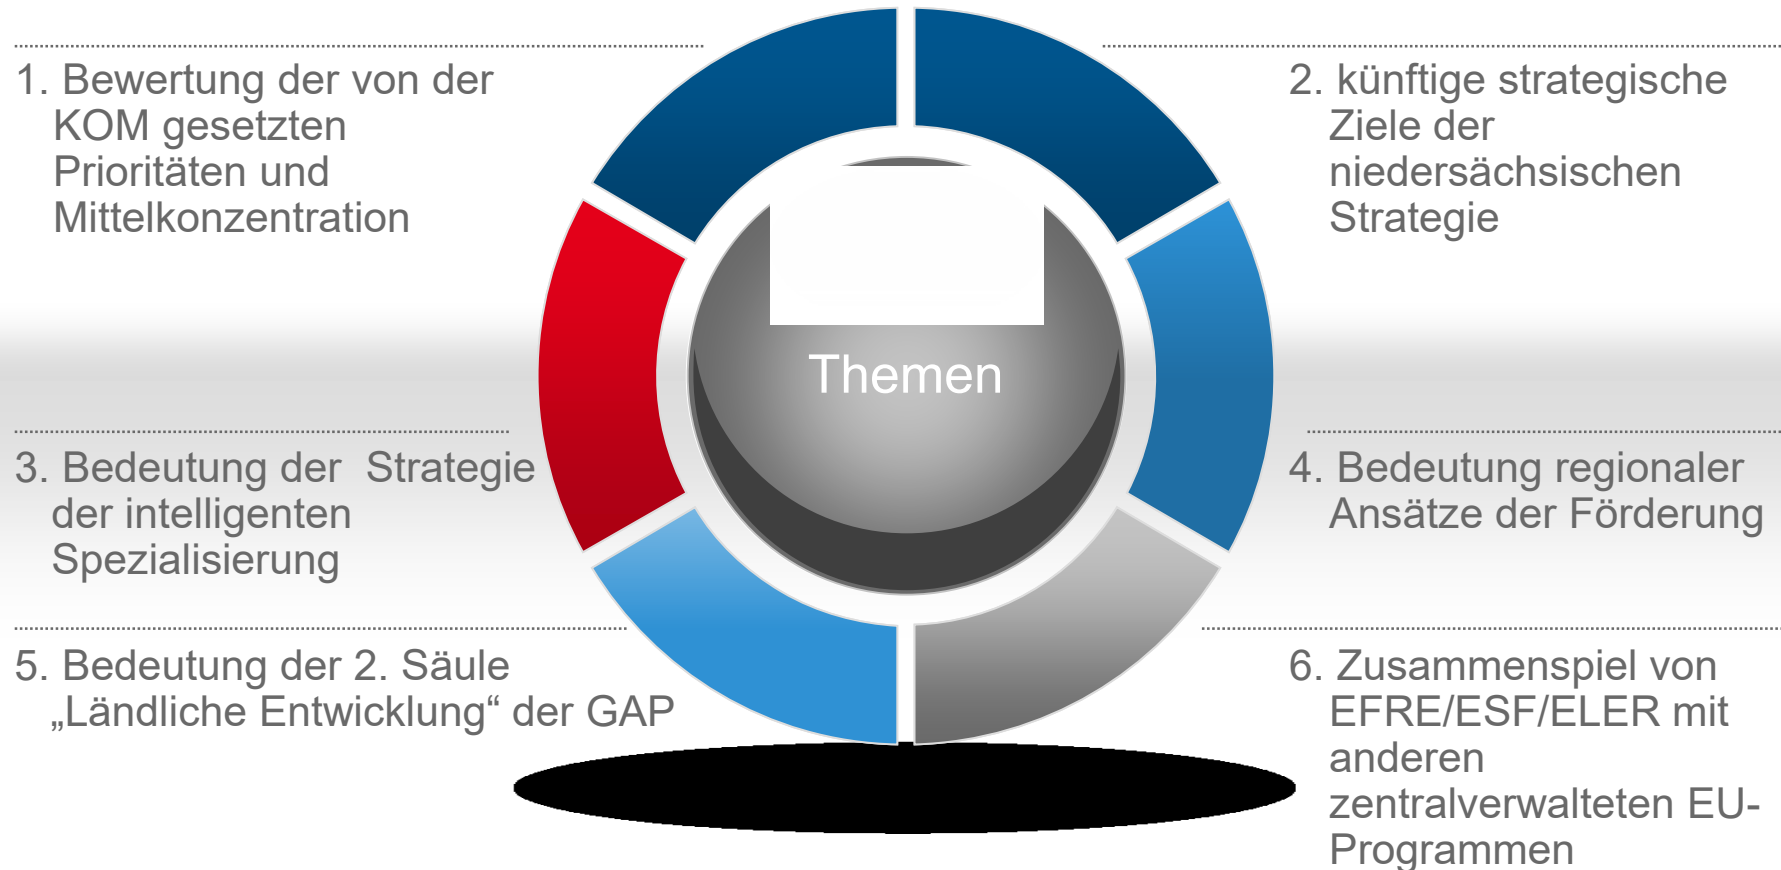

Online-Konsultation im Strategieprozess

Holger Bornemann
Hannover,
18.03.2019

Herausforderungen, Bedarfe und Prioritäten für die künftige Förderperiode

Holger Bornemann

Direktor

prognos | Domshof 21 | 28195 Bremen