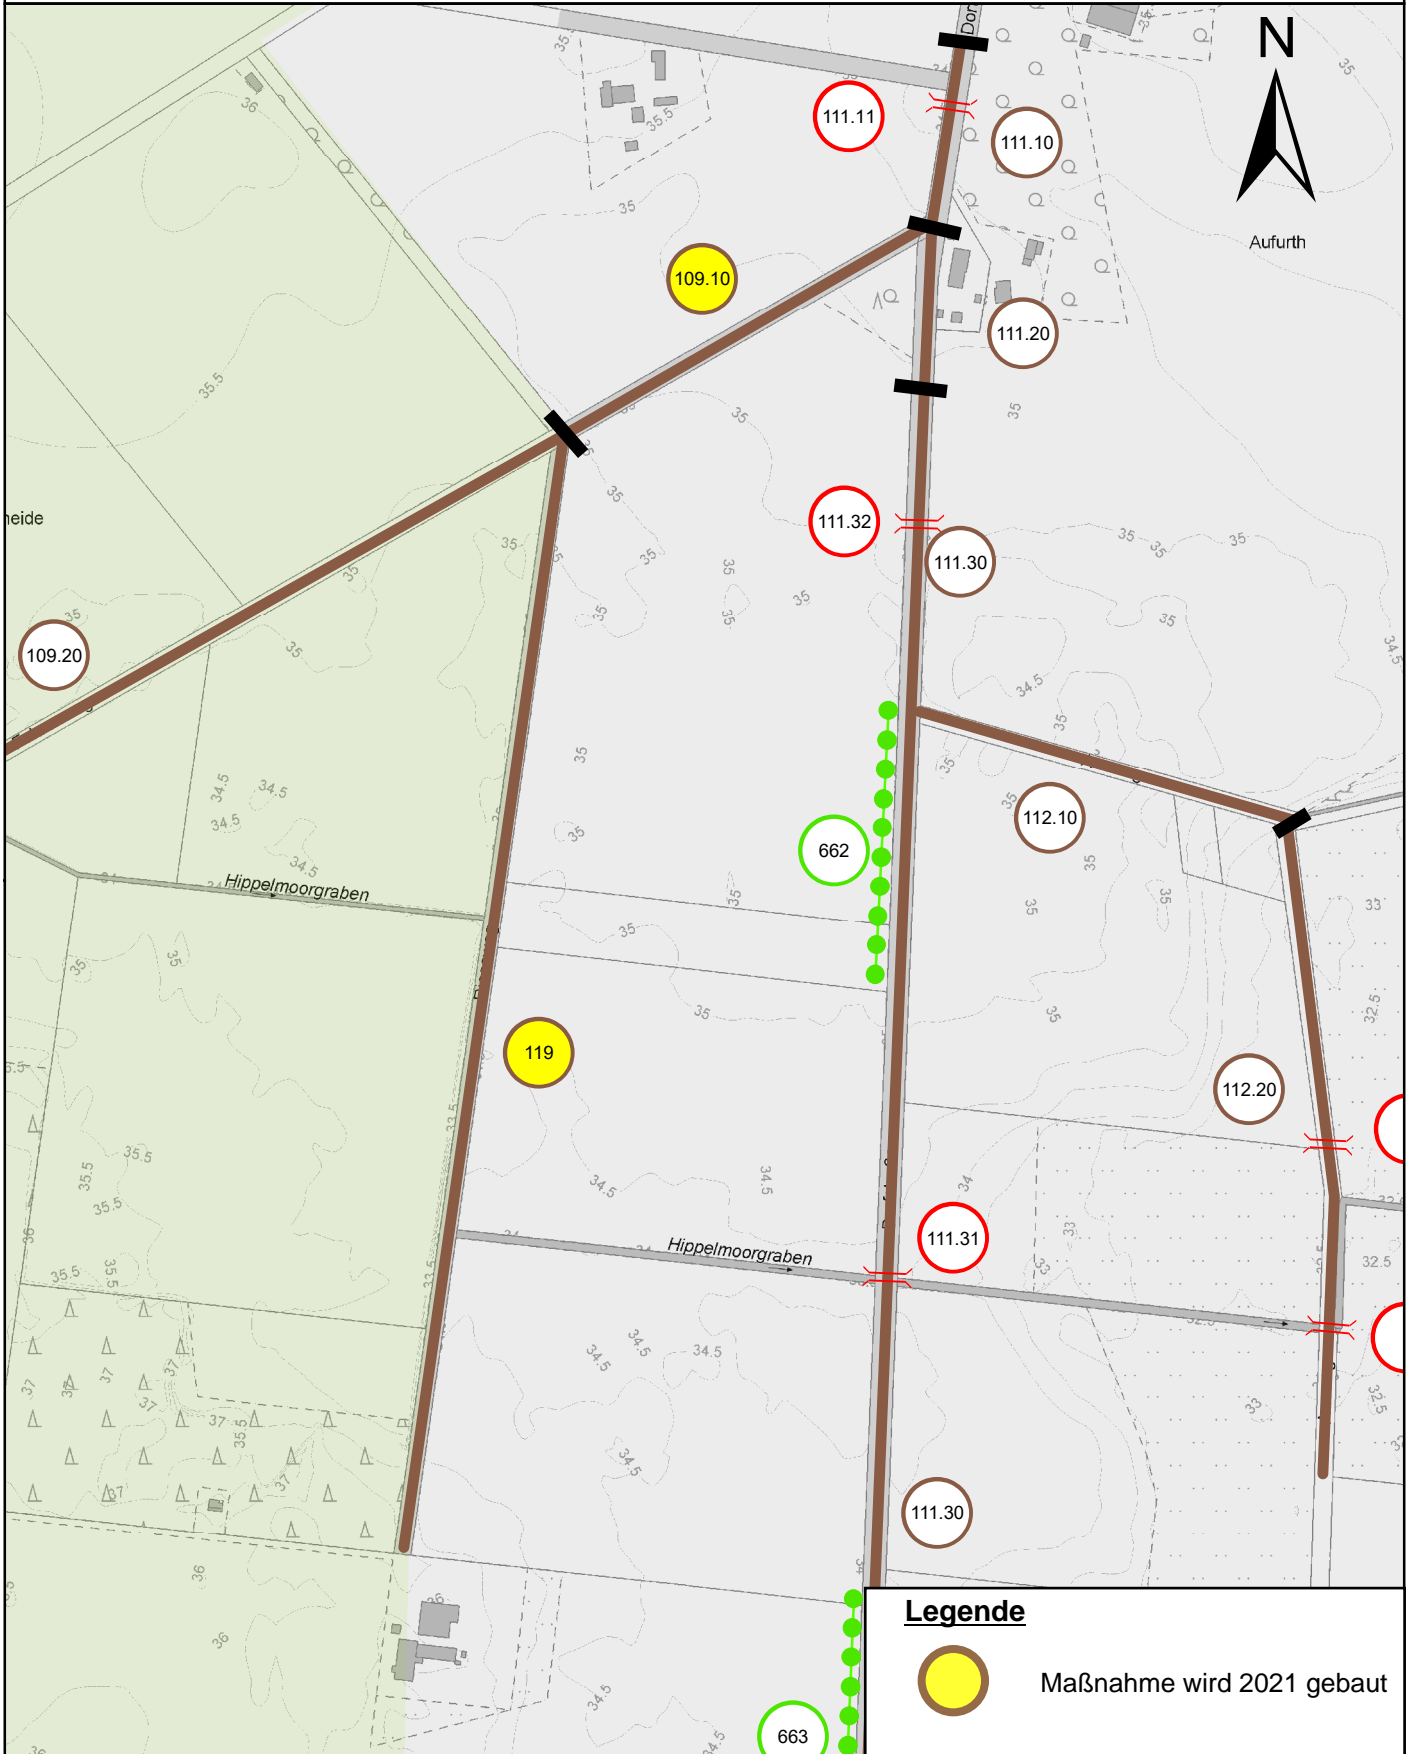

Vereinfachte Flurbereinigung Düste Verf.Nr.: 2618

Maßstab: 1:5.000

0 25 50 100 150 200 250
Meter

Erstellt am: 14.04.2021
Erstellt von: carolin.dannemann

Quelle: Auszug aus den Geobasisdaten der
Niedersächsischen Vermessungs- und Katasterverwaltung