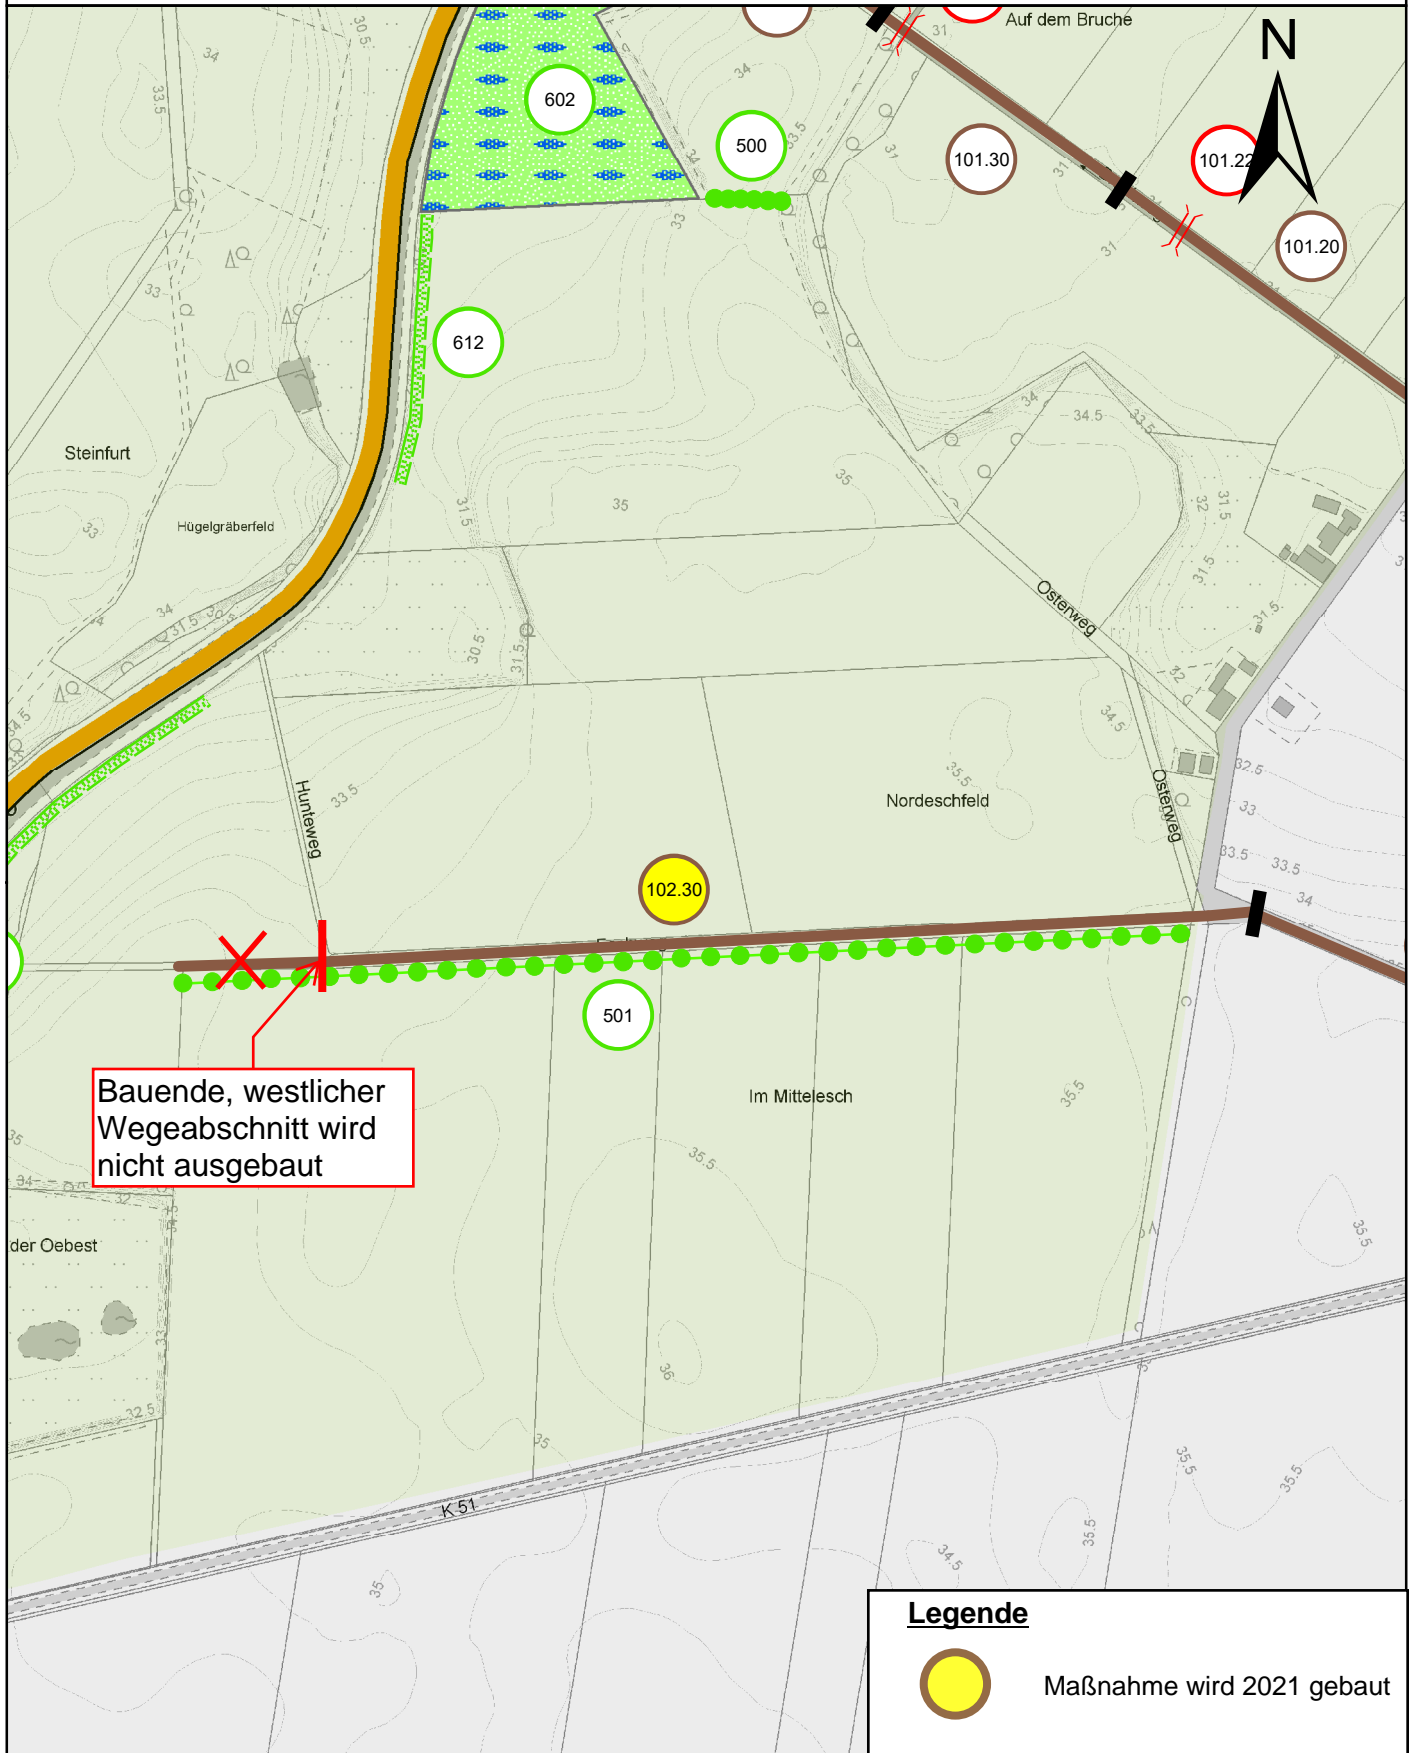

Vereinfachte Flurbereinigung Düste

Verf.Nr.: 2618

Maßstab: 1:5.000

0 25 50 100 150 200 250
Meter

Erstellt am: 14.04.2021
Erstellt von: carolin.dannemann

Quelle: Auszug aus den Geobasisdaten der
Niedersächsischen Vermessungs- und Katasterverwaltung